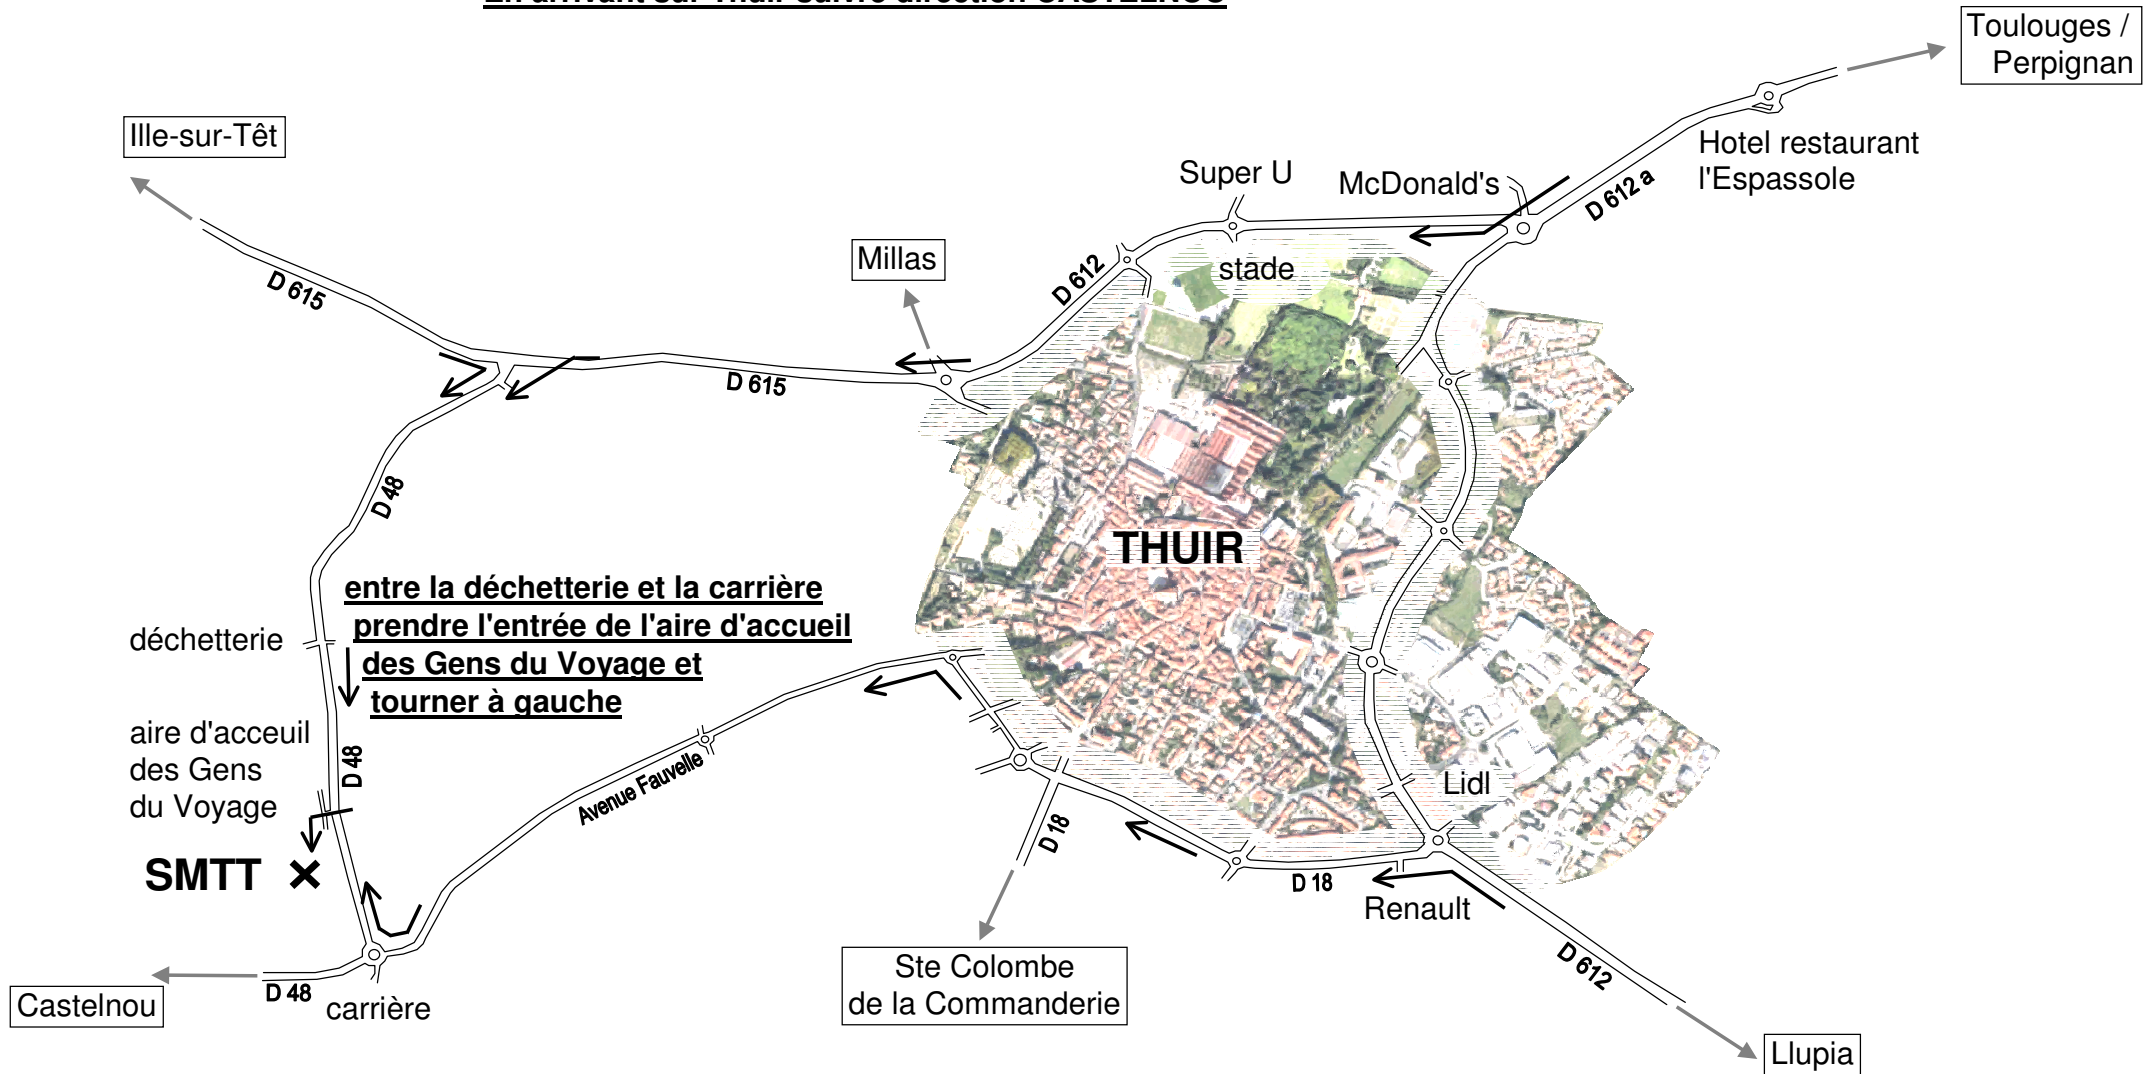

En arrivant sur Thuir suivre direction CASTELNOU

Société Mixte de Tir de Thuir

Tél. stand de tir : 04 68 53 52 61